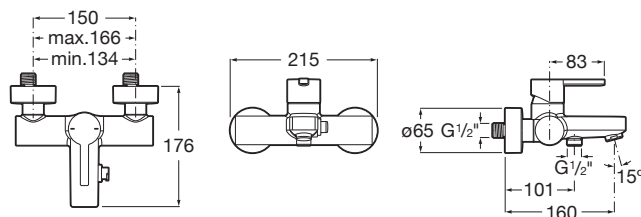

PRE (FĂRĂ TVA) (FĂRĂ TVA)

1.654,00 LEI

SCHIȚE TEHNICE